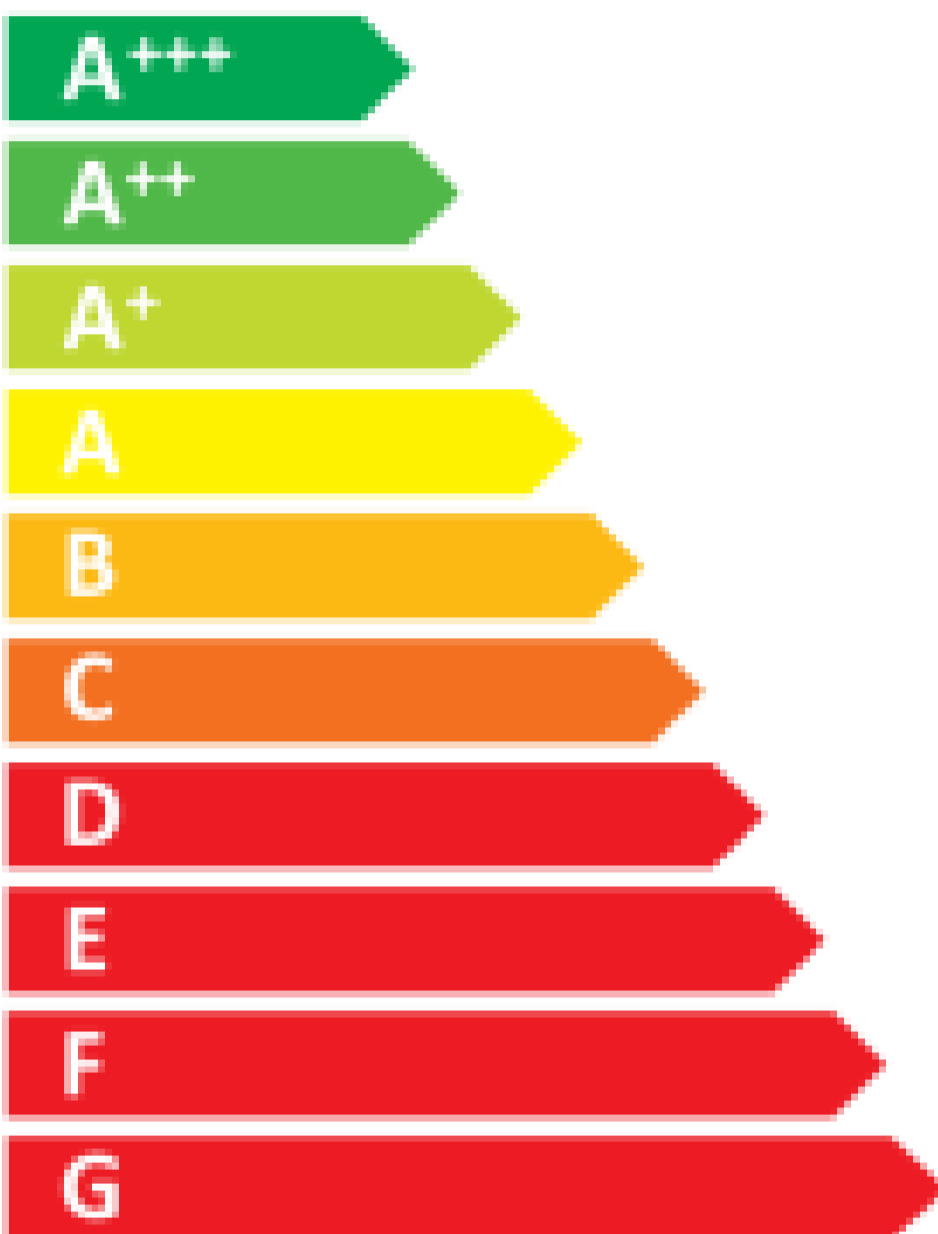

ENERG

енергия · енергія · energia

Bosch KGV33VL31

ENERGIA · ЕНЕРГИЯ · ENERTEIA
ENERGUA · ENERGY · ENERGIE
ENERGI

219
kWh/annum

194 L

94 L

39 dB